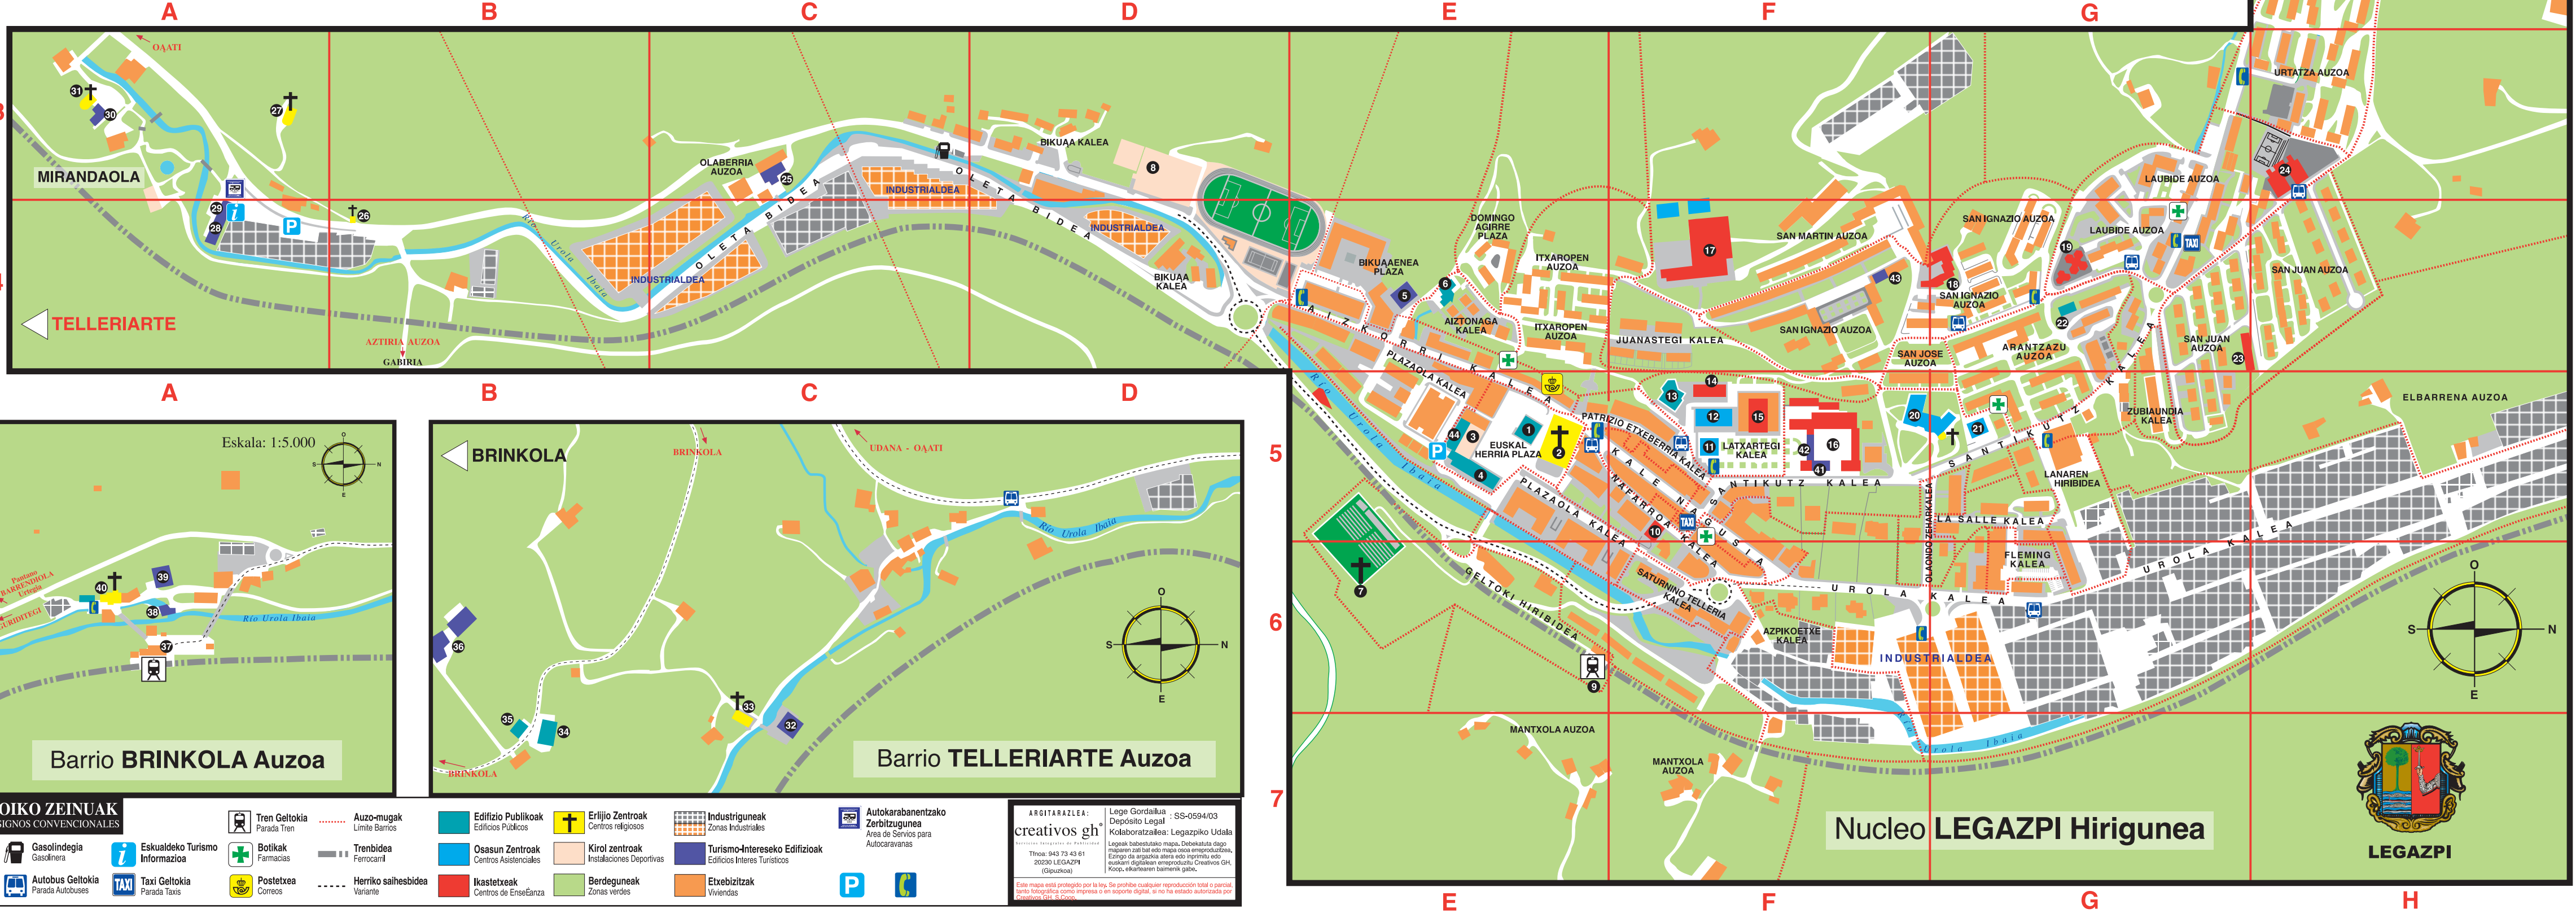

1 Udaletxea - Ayuntamiento E-5	12 Jubilatuen etxea - Hogar del Jubilado F-5	26 Escuelas San Juan Eskolak G-4	34 C.E.I.D.A (Centro Medioambiental) Telleriarte
2 Eliz Nagusia - Parroquia E-5	13 Kultur Etxea - Casa de Cultura F-5	24 Domingo Agirre Ikastetxea H-3	35 Aterpea (Albergue) (LENBUR) Telleriarte
3 Pilotalekua - Frontón E-5	14 Escuelas Latxartegi Eskolak F-5	25 Ferreria Olaberria Burdinola (LENBUR) C-3	36 ERREIZABAL, Artzantzaren Museoa (LENBUR) Telleriarte
4 Azoka - Mercado E-5	15 Latxartegi Aretoa - Cine F-5	26 Humilladero SAN Migel Santutxu B-4	37 Tren geltokia - RENFE Brinkola
5 Bikuña Jauregia - Sede LENBUR E-4	16 Haztegi ikastola F-5	27 Ermita San Migel Ermita A-3	38 Molino Igaralde Errota Brinkola
6 Gaztetxea E-4	17 Instituto Olazabal Institutua F-4	28 Burdin Museoa -LENBUR- Museo del Hierro A-4	39 IGARALDE GOENA, Ogiaren Txokoa (LENBUR) Brinkola
7 Hilerrria - Cementerio E-6	18 Escuelas San Inazio Eskolak G-4	29 Denda, Taberna-Jaletxea LENBUR A-4	40 Ermita San Agustín Ermita Brinkola
8 Kiroldegia - Polideportivo D-3	19 Parvulario Laubide Eskolak G-4	30 Ferreria Mirandaola Burdinola (LENBUR) A-3	41 Kapera-50eko hamarkada - Capilla, aEts 50 F-5
9 Tren Geltokia - RENFE E-6	20 Santikutz Egoitza - Residencia Sta. Cruz F-5	31 Ermita Mirandaola Ermita A-3	42 Gela-50eko hamarkada - Aula, aEts 50 F-5
10 Udal Euskaltegia F-5	21 Meazti Etxea - Pisos tutelados G-5	32 Elorregi Jauregia Telleriarte	43 Etxebizitza-50eko hamarkada - Vivienda, aEts 50 F-4
11 Osakidetza - Centro de Salud F-5	22 Sindikal Etxea - Casa Sindical G-4	33 Ermita San Juan Ermita Telleriarte-E-5	44 Salones de Musika-aretoak E-5

OIKO ZEINUAK
SIGNOS CONVENCIONALES

Tren Geltokia Parada Tren	Auzo-mugak Limite Barrios	Edificio Publikoak Edificios Públicos	Erlijio Zentroak Centros religiosos	Industriaguneak Zonas Industriales	Autokarabentzako Zerbitzugunea Area de Servicios para Autocaravanas
Gasolindegia Gasolinera	Trenbidea Ferrocarril	Osasun Zentroak Centros Asistenciales	Kirol zentroak Instalaciones Deportivas	Turismo-Intereseko Edificioak Edificios Interes Turisticos	P
Eskualdeko Turismo Informazioa	Herriko sailhesbidea Variante	Ikastetxeak Centros de Enseñanza	Berdeguneak Zonas verdes	Etxebizitzak Viviendas	E
Botikak Farmacias	Postetxea Correos				
Autobus Geltokia Parada Autobuses	Taxi Geltokia Parada Taxis				

Nucleo **LEGAZPI** Hirigunea